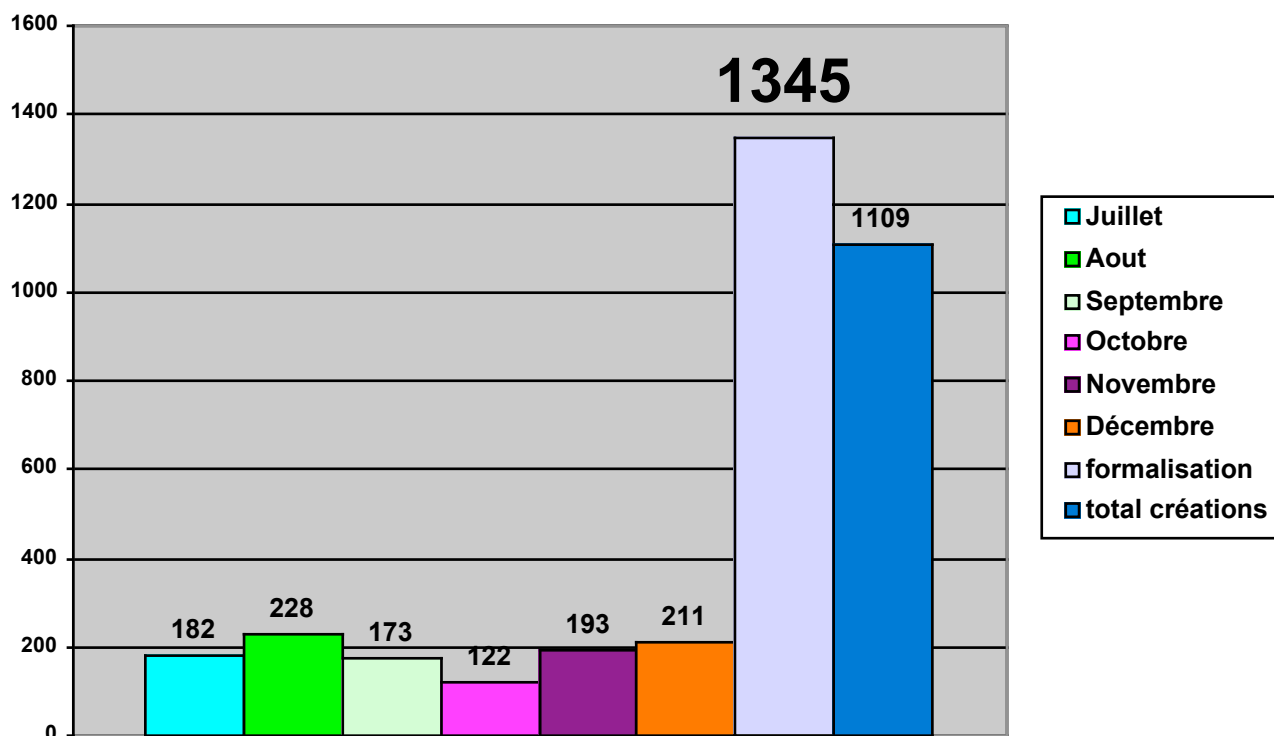

« Le BCE en chiffres »

BCE

ÉVOLUTION DES CREATIONS D'ENTREPRISES DE JUILLET A DECEMBRE 2007

Le Bureau d'appui à la Création d'Entreprises (BCE), a enregistré, à la fin du mois de décembre 2007, la création de 1109 nouvelles entreprises.

Au total, le BCE a reçu depuis son lancement 2454 requêtes.